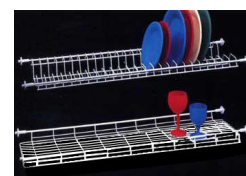

Articolo	Descrizione	Um	Conf.		
C07.0100.020	STENDIBIAN CALOR 5FILI ACC QUICK	PZ	15		

Griglia in acciaio verniciato e bracci in resina resistenti e regolabili, 3 mt permette di stendere il bucato sul termosifone, è poco ingombrante una volta chiuso.

Articolo	Descrizione	Um	Conf.		
C07.0101.001	STENDIBIAN INOX 2ALI FILO Ø16MM	PZ	6		

Stendibiancheria richiudibile con 2 ali, dimensioni 182x55x94, struttura in acciaio inossidabile tubolare diametro 16mm, peso 2,1 kg.

Articolo	Descrizione	Um	Conf.		
C07.0105.002	TELO COPRIBUCATO MT2 TENDY	PZ	24		

Telo in pvc, extra conveniente e sagomato per coprire lo stendibiancheria in caso di pioggia.

Articolo	Descrizione	Um	Conf.		
C07.0110.002	PORTAMOLLETTE COMPLETO CIGNO	PZ	16*		

Polietilene opalino, è leggero e aggraziato come un cigno nei colori ametist a, verde, arancio e blu, completo di 10 mollette.

Articolo	Descrizione	Um	Conf.		
C07.0112.010	MOLLETTE PLASTICA PZ10	CF	50*		

Mollette plastica per bucato da 10 pezzi colori fluorescenti

Articolo	Descrizione	Um	Conf.		
C07.0120.107	SCOLAPIATTI PLASTICATO CM76	PZ	1		

Scolapiatti plasticato bianco cm76. fornito senza bacinella

Articolo	Descrizione	Um	Conf.		
C07.0120.108	SCOLAPIATTI PLASTICATO CM86	PZ	1		

Scolapiatti plasticato bianco cm86. fornito senza bacinella