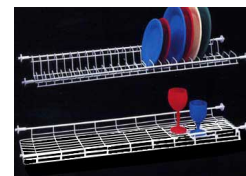

Articolo	Descrizione	Um	Conf.		
C07.0120.108	SCOLAPIATTI PLASTICATO CM86	PZ	1		

Scolapiatti plasticato bianco cm86. fornito senza bacinella