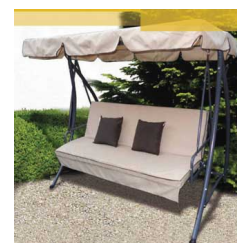

Articolo	Descrizione	Um	Conf.		
C10.1252.008	POLTRONA RATTAN MONDELLO	PZ	2*		

Articolo	Descrizione	Um	Conf.		
C10.1258.001	DONDOLO LEGNO L168 H165 CETARA	PZ	1		

Dondolo a 2 posti in legno meranti con finitura in teak, telo di copertura color beige di dimensioni 168x123x165 cm.

Articolo	Descrizione	Um	Conf.		
C10.1258.002	DONDOLO LEGNO L190 H192 SALEMI	PZ	1		

Dondolo in legno larice color cappuccino, telo di copertura e cuscini color beige, dimensioni 190x130 h. 192cm. peso 50 kg. circa

Articolo	Descrizione	Um	Conf.		
C10.1258.003	DONDOLO FERRO L170 H153 AMANTEA	PZ	1		

Dondolo a 3 posti con telaio in metallo verniciato a polveri, sedile imbottito con schiuma, telo di copertura in poliesteri di colore verde/bianco, di dimensioni 170x110x153 cm. struttura tubolare in acciaio da Ø38/28/25/16/14 mm. telo di copertura in poliesteri 160g./mq. fodera in tessuto poliesteri 600x300d trattata pvc, sedile spesso 6 cm. in fibra di poliesteri

Articolo	Descrizione	Um	Conf.		
C10.1258.005	DONDOLO FERRO L200 H160 TROPEA	PZ	1		

Dondolo a 3 posti con telaio di metallo verniciato a polveri, sedili in textilene, telo di copertura in poliesteri color beige, di dimensioni 200x120x160 cm. struttura tubolare in acciaio da Ø38 mm. tubolare piede 30x50 mm. telo di copertura in poliesteri 150g./mq.

Articolo	Descrizione	Um	Conf.		
C10.1258.007	DONDOLO FER/AL L195 H172 SAPRI	PZ	1		

Dondolo a 3 posti con struttura in acciaio/alluminio colore grigio antracite e Ø45/32/25/19mm. 30x15mm, alluminio 36x30mm. sedili in textilene, telo di copertura in poliesteri 180g/mq, di dimensioni 190x135x170hcm.

Articolo	Descrizione	Um	Conf.		
C10.1258.009	DONDOLO FER/AL RECLINAB SCILLA	PZ	1